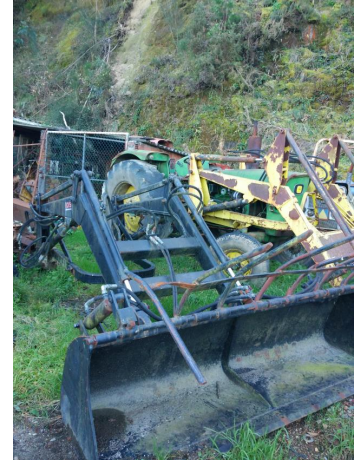

Maquinaria Lois
www.maquinarialois.com
info@maquinarialois.com
Tel : (+34) 981 820 904
Fax : (+34)

Pala León para 1130-90

COD. PRODUCTO: 00000398
TÍTULO: Pala León para 1130-90
CATEGORÍA:
REF: 398
MARCA: León
MODELO: Serie 90
DESCRIPCIÓN:
Pala para tractor
P.V.P.: 2.850,00€
IVA Incluido

CARACTERÍSTICAS TÉCNICAS:

pala para tractor para Fiat serie 90 Cazo de 2 m 115-90,130-90,140-90,160-90,180-90

: