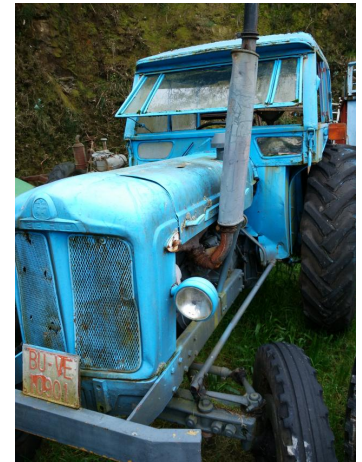

## Ebro super 55

COD. PRODUCTO: 00000392  
TÍTULO: Ebro super 55  
CATEGORÍA:  
REF: 392  
MARCA:  
MODELO:  
DESCRIPCIÓN:  
Tractor  
P.V.P.: 800,00€  
IVA Incluido

### CARACTERÍSTICAS TÉCNICAS:

tractor Ebro motor de 4 cilindros, simple tracción

: