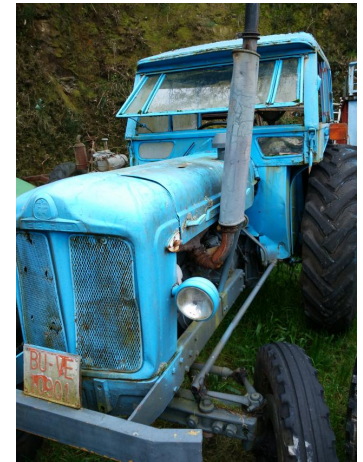

Maquinaria Lois
www.maquinarialois.com
info@maquinarialois.com
Tel : (+34) 981 820 904
Fax : (+34)

Ebro super 55

COD. PRODUCTO: 00000392
TÍTULO: Ebro super 55
CATEGORÍA:
REF: 392
MARCA:
MODELO:
DESCRIPCIÓN:
Tractor
P.V.P.: 800,00€
IVA Incluido

CARACTERÍSTICAS TÉCNICAS:

tractor Ebro motor de 4 cilindros, simple tracción

: