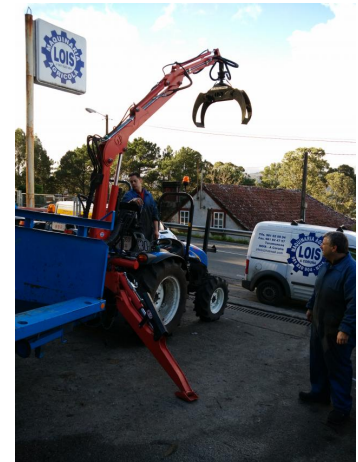

Maquinaria Lois
www.maquinarialois.com
info@maquinarialois.com
Tel : (+34) 981 820 904
Fax : (+34)

Grua Agriduarte 400 slp

COD. PRODUCTO: 00000395
TÍTULO: Grua Agriduarte 400 slp
CATEGORÍA:
REF: 395
MARCA: Agriduarte
MODELO: Slp 400
DESCRIPCIÓN:
Grua agrícola forestal
P.V.P.: 6.000,00€
IVA Incluido

CARACTERÍSTICAS TÉCNICAS:

grua Agriduarte Brazo de 4 m Grapa y giro continuo Distribuidor de 6 elementos

: