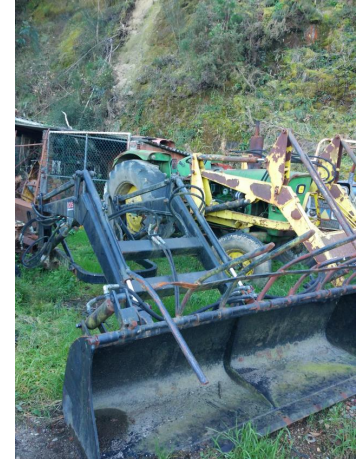

Maquinaria Lois
www.maquinarialois.com
info@maquinarialois.com
Tel : (+34) 981 820 904
Fax : (+34)

Pala León para 1130-90

COD. PRODUCTO: 00000398
TÍTULO: Pala León para 1130-90
CATEGORÍA:
REF: 398
MARCA: León
MODELO: Serie 90
DESCRIPCIÓN:
Pala para tractor
P.V.P.: 2.850,00€
IVA Incluido

CARACTERÍSTICAS TÉCNICAS:

pala para tractor para Fiat serie 90 Cazo de 2 m 115-90,130-90,140-90,160-90,180-90

: