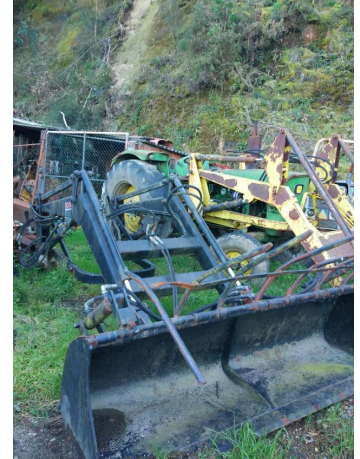

## Pala León para 1130-90

COD. PRODUCTO: 00000398  
TÍTULO: Pala León para 1130-90  
CATEGORÍA:  
REF: 398  
MARCA: León  
MODELO: Serie 90  
DESCRIPCIÓN:  
Pala para tractor  
  
P.V.P.: 2.850,00€  
IVA Incluido

### CARACTERÍSTICAS TÉCNICAS:

pala para tractor para Fiat serie 90 Cazo de 2 m 115-90,130-90,140-90,160-90,180-90

: