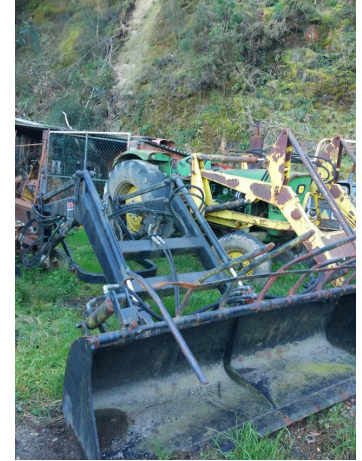

## Pala León para 1130-90

COD. PRODUCTO: 00000398  
TÍTULO: Pala León para 1130-90  
CATEGORÍA:  
REF: 398  
MARCA: León  
MODELO: Serie 90  
DESCRIPCIÓN:  
Pala para tractor  
P.V.P.: 2.850,00€  
IVA Incluido

### CARACTERÍSTICAS TÉCNICAS:

pala para tractor para Fiat serie 90 Cazo de 2 m 115-90,130-90,140-90,160-90,180-90

: