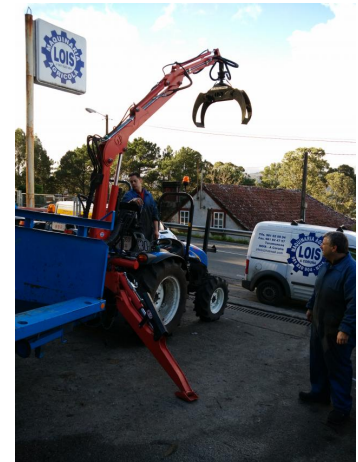

Maquinaria Lois
www.maquinarialois.com
info@maquinarialois.com
Tel : (+34) 981 820 904
Fax : (+34)

Grua Agriduarte 400 slp

COD. PRODUCTO: 00000395
TÍTULO: Grua Agriduarte 400 slp
CATEGORÍA:
REF: 395
MARCA: Agriduarte
MODELO: Slp 400
DESCRIPCIÓN:
Grua agrícola forestal
P.V.P.: 6.000,00€
IVA Incluido

CARACTERÍSTICAS TÉCNICAS:

grua Agriduarte Brazo de 4 m Grapa y giro continuo Distribuidor de 6 elementos