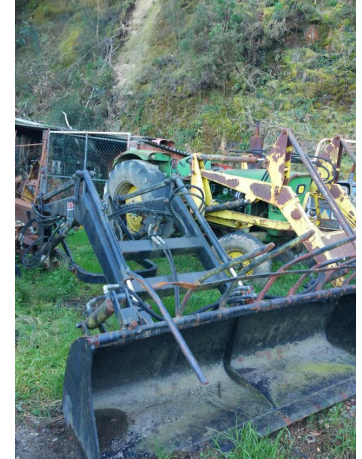

## Pala León para 1130-90

COD. PRODUCTO: 00000398  
TÍTULO: Pala León para 1130-90  
CATEGORÍA:  
REF: 398  
MARCA: León  
MODELO: Serie 90  
DESCRIPCIÓN:  
Pala para tractor  
  
P.V.P.: 2.850,00€  
IVA Incluido

### CARACTERÍSTICAS TÉCNICAS:

pala para tractor para Fiat serie 90 Cazo de 2 m 115-90,130-90,140-90,160-90,180-90

: