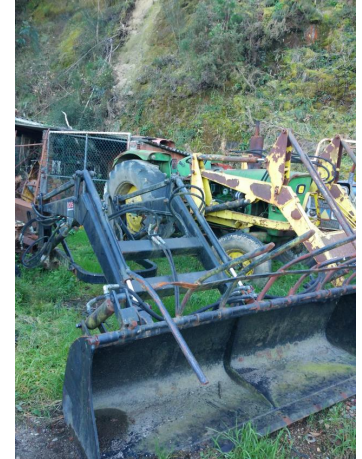

Maquinaria Lois
www.maquinarialois.com
info@maquinarialois.com
Tel : (+34) 981 820 904
Fax : (+34)

Pala León para 1130-90

COD. PRODUCTO: 00000398
TÍTULO: Pala León para 1130-90
CATEGORÍA:
REF: 398
MARCA: León
MODELO: Serie 90
DESCRIPCIÓN:
Pala para tractor

P.V.P.: 2.850,00€
IVA Incluido

CARACTERÍSTICAS TÉCNICAS:

pala para tractor para Fiat serie 90 Cazo de 2 m 115-90,130-90,140-90,160-90,180-90

: