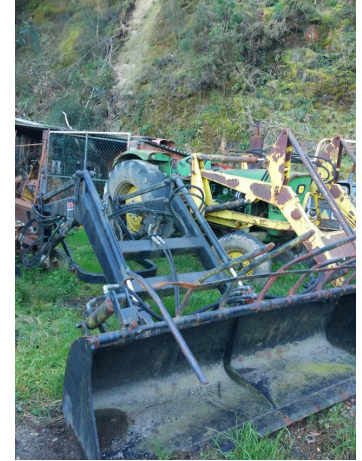

Maquinaria Lois
www.maquinarialois.com
info@maquinarialois.com
Tel : (+34) 981 820 904
Fax : (+34)

Pala León para 1130-90

COD. PRODUCTO: 00000398
TÍTULO: Pala León para 1130-90
CATEGORÍA:
REF: 398
MARCA: León
MODELO: Serie 90
DESCRIPCIÓN:
Pala para tractor
P.V.P.: 2.850,00€
IVA Incluido

CARACTERÍSTICAS TÉCNICAS:

pala para tractor para Fiat serie 90 Cazo de 2 m 115-90,130-90,140-90,160-90,180-90

: