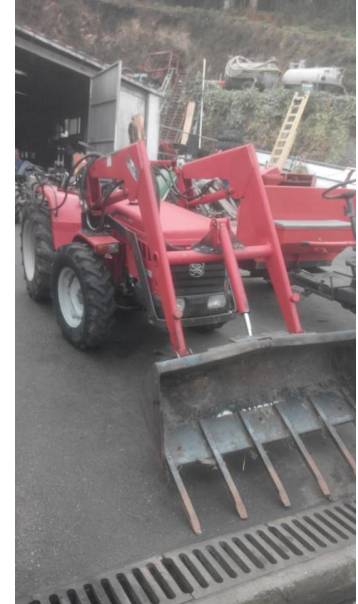

## Pala tenías para tractor Antonio carraro

COD. PRODUCTO: 00000400  
TÍTULO: Pala tenías para tractor Antonio carraro  
CATEGORÍA:  
REF: 400  
MARCA: Tenias  
MODELO: Frutero  
DESCRIPCIÓN:  
Pala para tractor  
P.V.P.: 2.000,00€  
IVA Incluido

### CARACTERÍSTICAS TÉCNICAS:

pala delantero para tractor, montada sobre un Antonio carraro modelo 4300

: