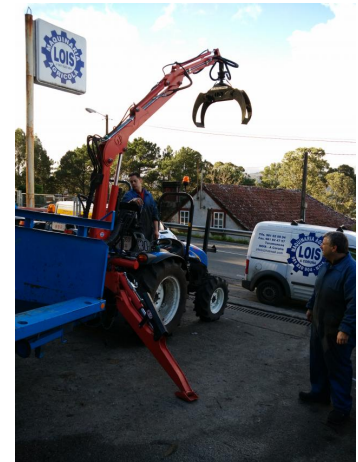

## Grua Agriduarte 400 slp

COD. PRODUCTO: 00000395  
TÍTULO: Grua Agriduarte 400 slp  
CATEGORÍA:  
REF: 395  
MARCA: Agriduarte  
MODELO: Slp 400  
DESCRIPCIÓN:  
Grua agrícola forestal  
P.V.P.: 6.000,00€  
IVA Incluido

### CARACTERÍSTICAS TÉCNICAS:

grua Agriduarte Brazo de 4 m Grapa y giro continuo Distribuidor de 6 elementos

: