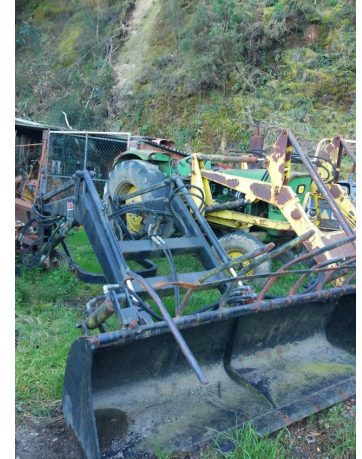

## Pala León para 1130-90

COD. PRODUCTO: 00000398  
TÍTULO: Pala León para 1130-90  
CATEGORÍA:  
REF: 398  
MARCA: León  
MODELO: Serie 90  
DESCRIPCIÓN:  
Pala para tractor  
P.V.P.: 2.850,00€  
IVA Incluido

### CARACTERÍSTICAS TÉCNICAS:

pala para tractor para Fiat serie 90 Cazo de 2 m 115-90,130-90,140-90,160-90,180-90

: