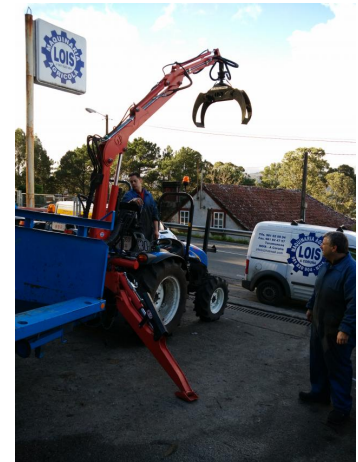

## Grua Agriduarte 400 slp

COD. PRODUCTO: 00000395  
TÍTULO: Grua Agriduarte 400 slp  
CATEGORÍA:  
REF: 395  
MARCA: Agriduarte  
MODELO: Slp 400  
DESCRIPCIÓN:  
Grua agrícola forestal  
P.V.P.: 6.000,00€  
IVA Incluido

### CARACTERÍSTICAS TÉCNICAS:

grua Agriduarte Brazo de 4 m Grapa y giro continuo Distribuidor de 6 elementos