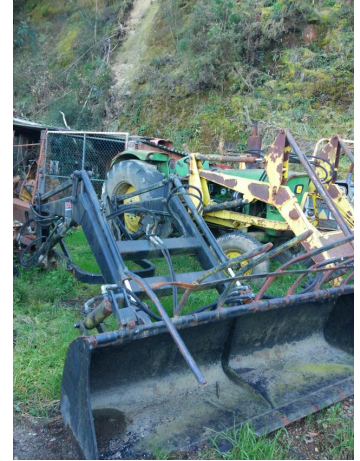

## Pala León para 1130-90

COD. PRODUCTO: 00000398  
TÍTULO: Pala León para 1130-90  
CATEGORÍA:  
REF: 398  
MARCA: León  
MODELO: Serie 90  
DESCRIPCIÓN:  
Pala para tractor  
P.V.P.: 2.850,00€  
IVA Incluido

### CARACTERÍSTICAS TÉCNICAS:

pala para tractor para Fiat serie 90 Cazo de 2 m 115-90,130-90,140-90,160-90,180-90

: