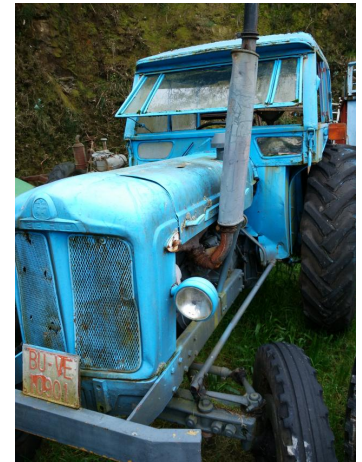

Maquinaria Lois
www.maquinarialois.com
info@maquinarialois.com
Tel : (+34) 981 820 904
Fax : (+34)

Ebro super 55

COD. PRODUCTO: 00000392
TÍTULO: Ebro super 55
CATEGORÍA:
REF: 392
MARCA:
MODELO:
DESCRIPCIÓN:
Tractor
P.V.P.: 800,00€
IVA Incluido

CARACTERÍSTICAS TÉCNICAS:

tractor Ebro motor de 4 cilindros, simple tracción

: